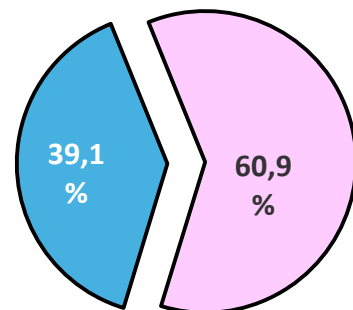

PORTRAIT DES MEMBRES

UN COUP D'ŒIL (Décembre 2025)

Ville	Nbs	Total	%
Abercorn	34	425	60,7%
Sutton	391		
Local			
Bromont	31		
Cowansville	92		
Dunham	13		
Frelighsburg	8		
Granby	17		
Knowlton	6		
West Brôme	8		
Autres villages	19		
Régions		194	27,7%
Longueuil	11	81	11,6%
Montréal	8		
Saint-Hyacinthe	7		
Saint-Jean-Sur-Richelieu	14		
Autres villes	41		
Hors Régions			

GRAND TOTAL DE MEMBRES 700

Local Régions Hors Régions

Homme Femme

Anglophone Francophone

Avec courriel Sans courriel