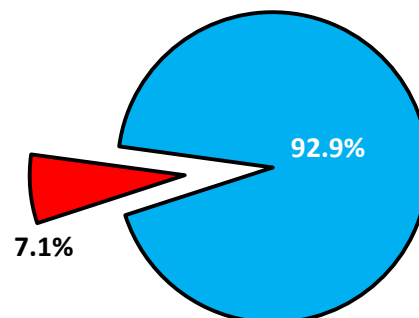

PORTRAIT DES MEMBRES

UN COUP D'ŒIL (Décembre 2025)

Ville	Nbs	Total	%
Abercorn	34	425	60,7%
Sutton	391		
Local			
Bromont	31		
Cowansville	92		
Dunham	13		
Frelighsburg	8		
Granby	17		
Knowlton	6		
West Brôme	8		
Autres villages	19		
Régions		194	27,7%
Longueuil	11	81	11,6%
Montréal	8		
Saint-Hyacinthe	7		
Saint-Jean-Sur-Richelieu	14		
Autres villes	41		
Hors Régions			

GRAND TOTAL DE MEMBRES 700

Local Régions Hors Régions

Homme Femme

Anglophone Francophone

Avec courriel Sans courriel