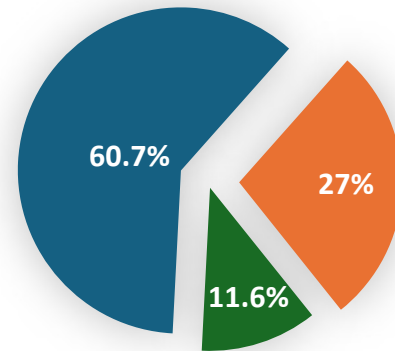

PORTRAIT DES MEMBRES

UN COUP D'ŒIL (Décembre 2025)

Ville	Nbs	Total	%
Abercorn	34	425	60,7%
Sutton	391		
Local			
Bromont	31		
Cowansville	92		
Dunham	13		
Frelighsburg	8		
Granby	17		
Knowlton	6		
West Brôme	8		
Autres villages	19		
Régions		194	27,7%
Longueuil	11	81	11,6%
Montréal	8		
Saint-Hyacinthe	7		
Saint-Jean-Sur-Richelieu	14		
Autres villes	41		
Hors Régions			

GRAND TOTAL DE MEMBRES 700

Local Régions Hors Régions

Homme Femme

Anglophone Francophone

Avec courriel Sans courriel